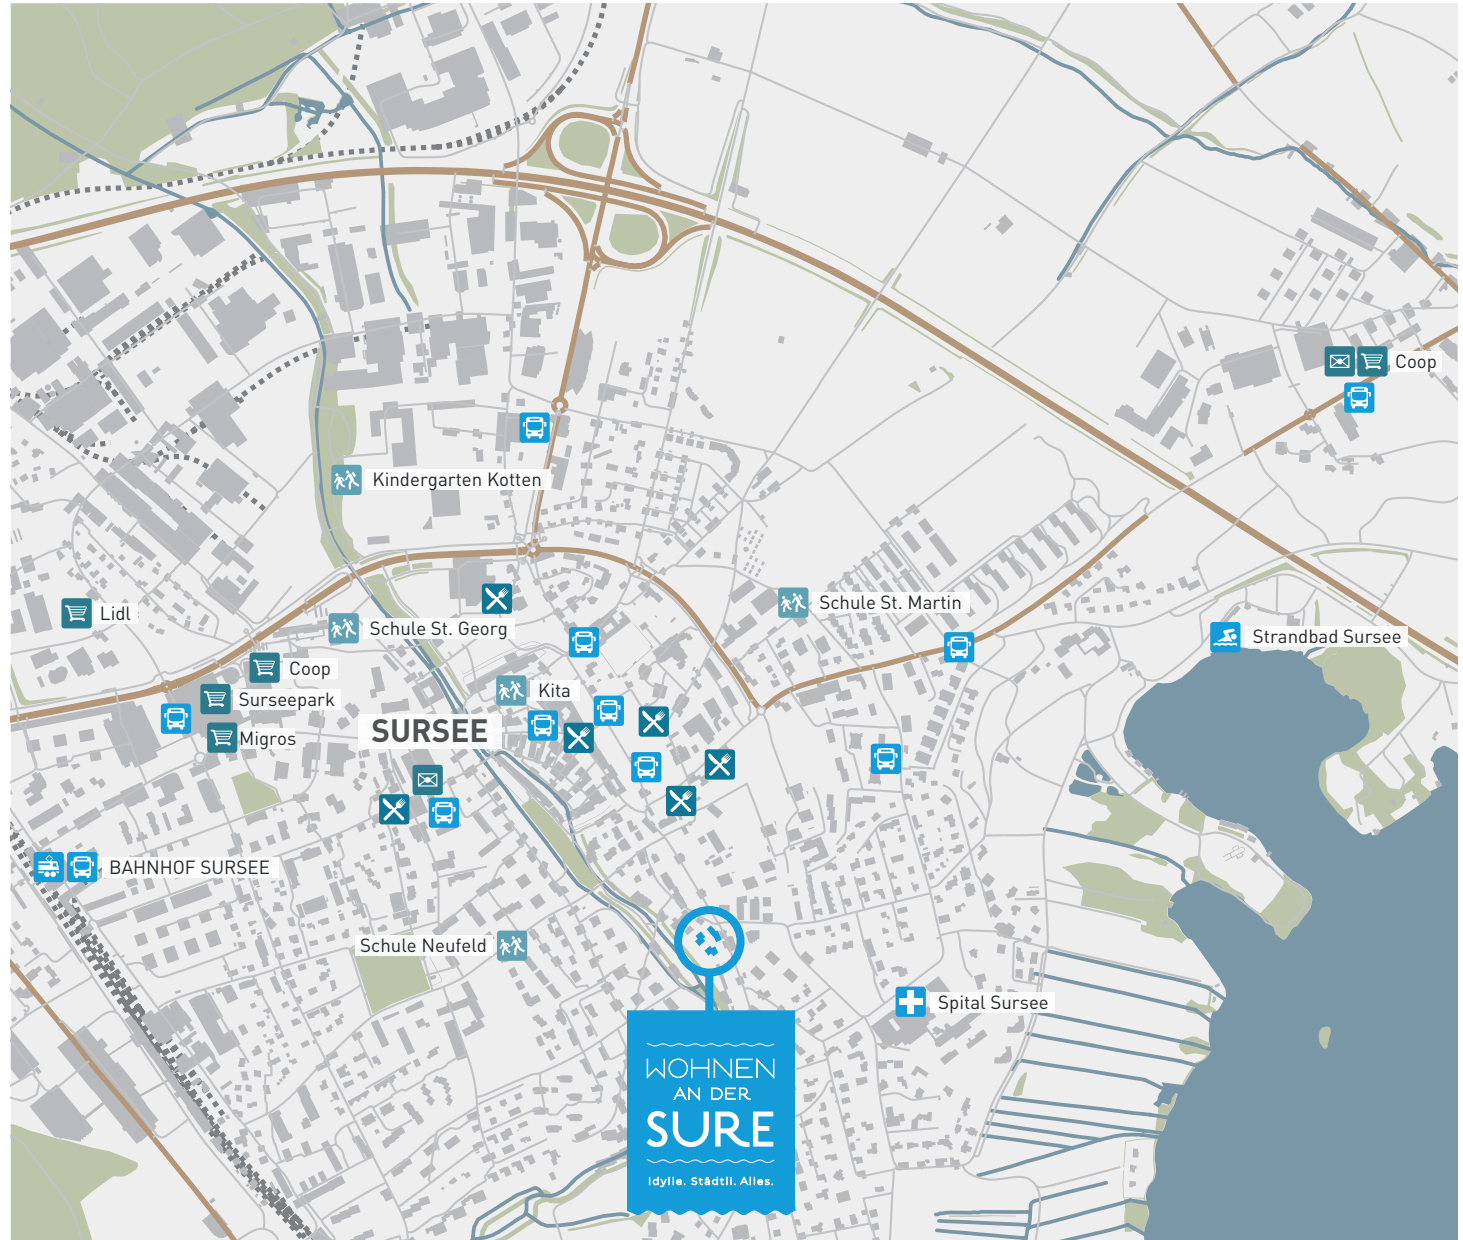

WOHNEN AN DER SURE

Idylle. Städtli. Alles.

LAGE UND VERKEHR

		
Luzern	21 Min.	18 Min.
Aarau	35 Min.	39 Min.
Basel	55 Min.	56 Min.
Bern	64 Min.	42 Min.
Zürich Flughafen	61 Min.	97 Min.

Änderungen und Abweichungen gegenüber den publizierten Angaben sowie dem Baubeschrieb bleiben ausdrücklich vorbehalten. Keine Haftung.